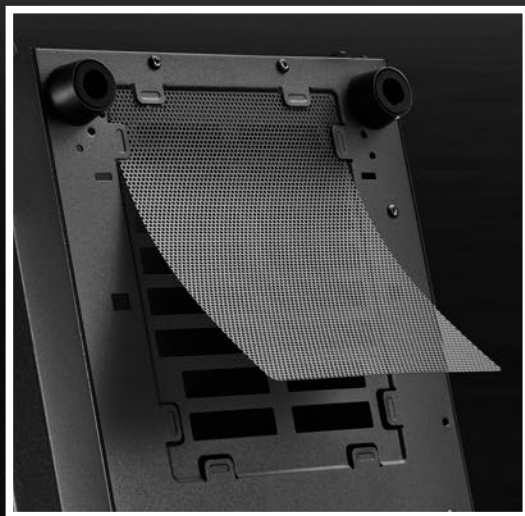

Sharkoon

V57

ATX PC CASE

Versi Casing

VS7 WINDOW

- Sisi Panel: Akrilik
- Panel Depan: 2x 120 mm Kipas (Terinstal)
- Panel Atas: 3x 120 mm atau 2x 140 mm Kipas (Opsional)
- Panel Belakang: 1x 120 mm Kipas LED (Terinstal)

VS7

- Sisi Panel: Logam
- Panel Depan: 1x 120 mm Kipas (Terinstal)
- Sisi Panel: 2x 120 mm Kipas (Opsional)
- Panel Belakang: 1x 120 mm Kipas (Terinstal)

Opsi Instalasi Serbaguna

Pengaturan Sistematis

Catu daya dan sampai dua 3.5" atau dua 2.5" hard drives dapat dipisahkan pada bawah casing di dalam terowong, hingga tidak mengurangi penampilanya.

Potongan Lubang Lonjong untuk Penempatan Fleksibel bagi Kandang HDD

Proteksi Komponen yang Optimal

Penyaring Debu Dapat Dipindahkan pada Panel Bawah

Penyaring Debu dengan Pengikat Magnetik pada Panel Atas