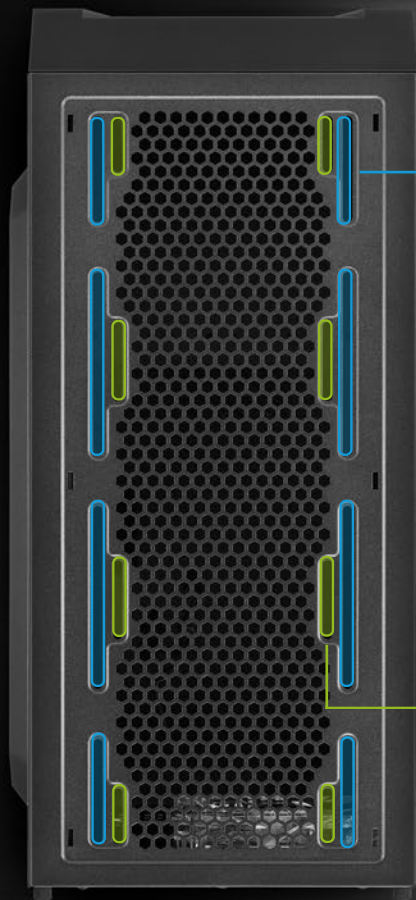

Sharkoon

V57

ATX PC CASE

Versi Casing

VS7 WINDOW

- Sisi Panel: Akrilik
- Panel Depan: 2x 120 mm Kipas (Terinstal)
- Panel Atas: 3x 120 mm atau 2x 140 mm Kipas (Opsional)
- Panel Belakang: 1x 120 mm Kipas LED (Terinstal)

Potongan Lubang Lonjong untuk Penempatan Fleksibel bagi Kandang HDD

Proteksi Komponen yang Optimal

Penyaring Debu Dapat Dipindahkan pada Panel Bawah

Penyaring Debu dengan Pengikat Magnetik pada Panel Atas

Panel Belakang

1x 120 mm Kipas
(Terinstal VS7)

1x 120 mm Kipas LED
(Terinstal VS7 Window)

Konfigurasi Kipas Variabel

Panel Atas (hanya VS7 Window)

2x 140 mm Kipas
(Opsional)

1x 280 mm Radiator
(Opsional)

3x 120 mm Kipas
(Opsional)

1x 240 mm Radiator
(Opsional)

1x 360 mm Radiator
(Opsional)

Sisi Panel (hanya VS7)

2x 120 mm Kipas
(Opsional)

Spesifikasi

VS7

VS7 WINDOW

Umum: