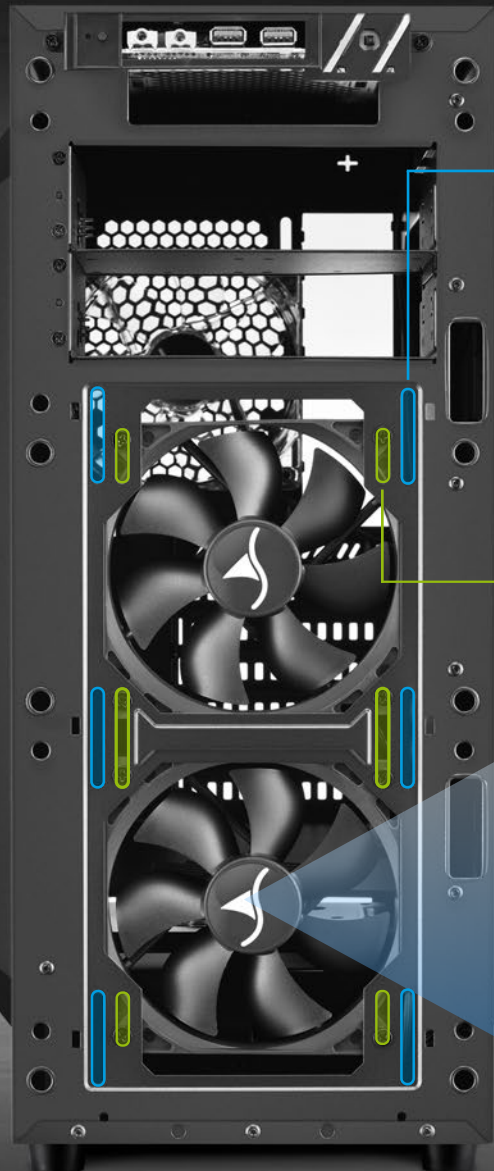

Konfigurasi Kipas Variabel

Panel Depan

2x 140 mm Kipas
(Opsional)

1x 280 mm Radiator
(Opsional)

2x 120 mm Kipas
(1x Terinstal VS7)
(2x Terinstal VS7 Window)

1x 240 mm Radiator
(Opsional)