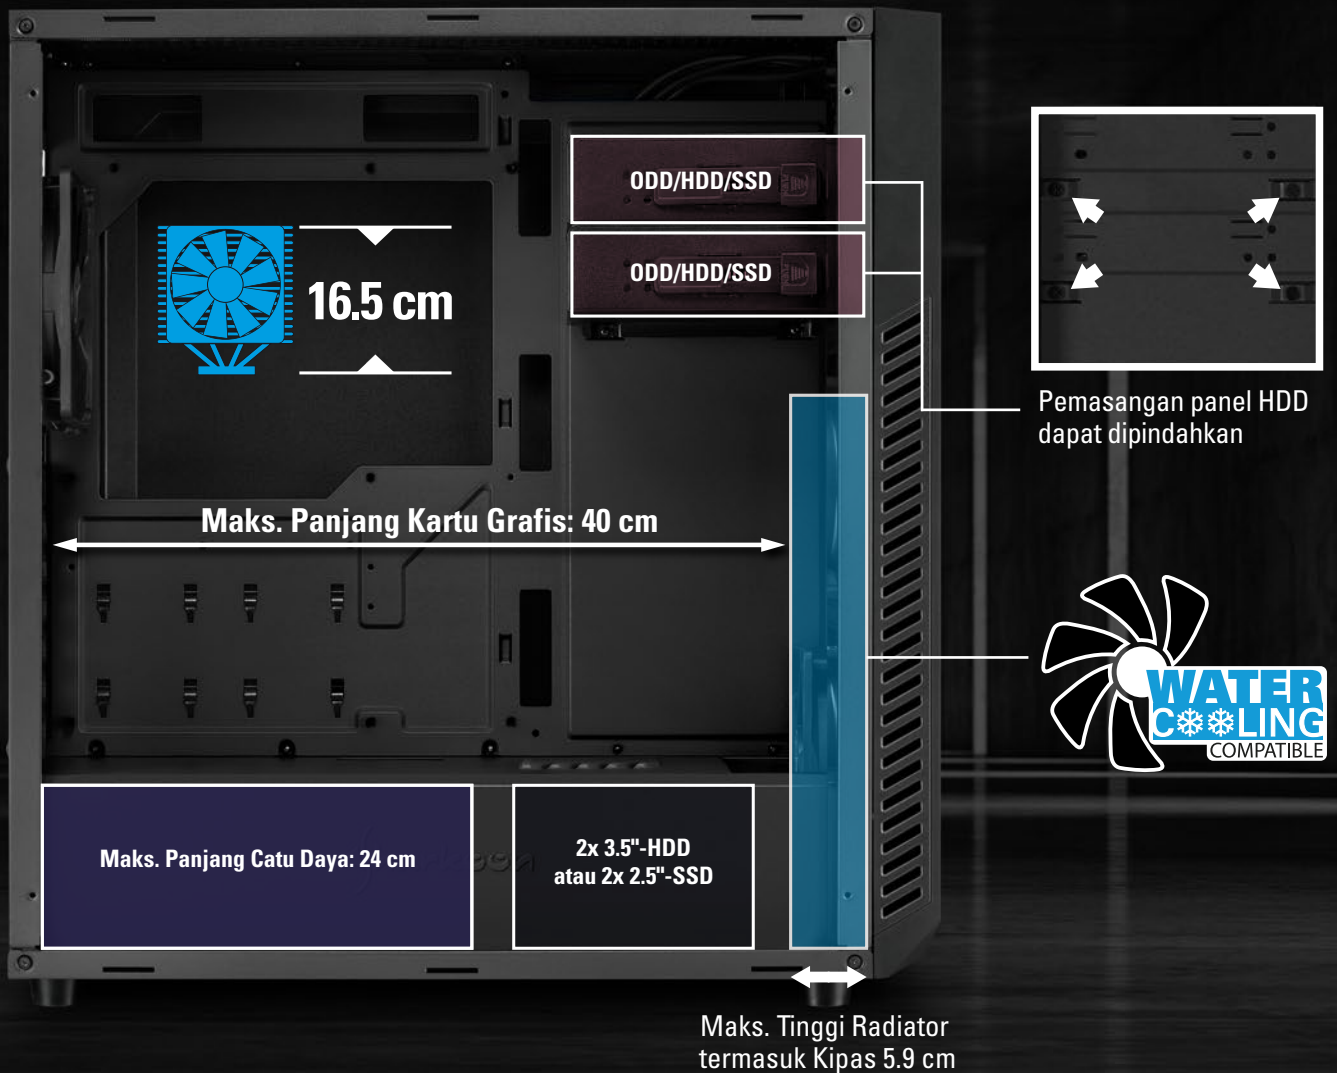

Sharkoon

V57

ATX PC CASE

Versi Casing

VS7 WINDOW

- Sisi Panel: Akrilik
- Panel Depan: 2x 120 mm Kipas (Terinstal)
- Panel Atas: 3x 120 mm atau 2x 140 mm Kipas (Opsional)
- Panel Belakang: 1x 120 mm Kipas LED (Terinstal)

VS7

- Sisi Panel: Logam
- Panel Depan: 1x 120 mm Kipas (Terinstal)
- Sisi Panel: 2x 120 mm Kipas (Opsional)
- Panel Belakang: 1x 120 mm Kipas (Terinstal)

Opsi Instalasi Serbaguna

Pengaturan Sistematis

Catu daya dan sampai dua 3.5" atau dua 2.5" hard drives dapat dipisahkan pada bawah casing di dalam terowong, hingga tidak mengurangi penampilanya.

■ Faktor Bentuk:	ATX	ATX
■ Slot Ekspansi:	7	7
■ Warna Interior:	✓	✓
■ Instalasi Perangkat Tool-Free:	✓	✓
■ Sistem Pengaturan Kabel:	✓	✓
■ Sisi Panel:	Logam	Akrilik
■ Berat:	5.52 kg	5.57 kg
■ Dimensi (P x L x T):	45.0 x 22.1 x 47.3 cm	45.0 x 22.1 x 47.3 cm

Konten Kemasan:

VS7, Set Aksesori, Manual

VS7 Window, Set Aksesori, Manual

Kotak Pengiriman

Unit Kemasan: 1

Dimensi (P x L x T): 525 x 260 x 510 mm

Berat: VS7: 6.42 kg / VS7 Window: 6.47 kg

No. Tarif Impor: 84733080