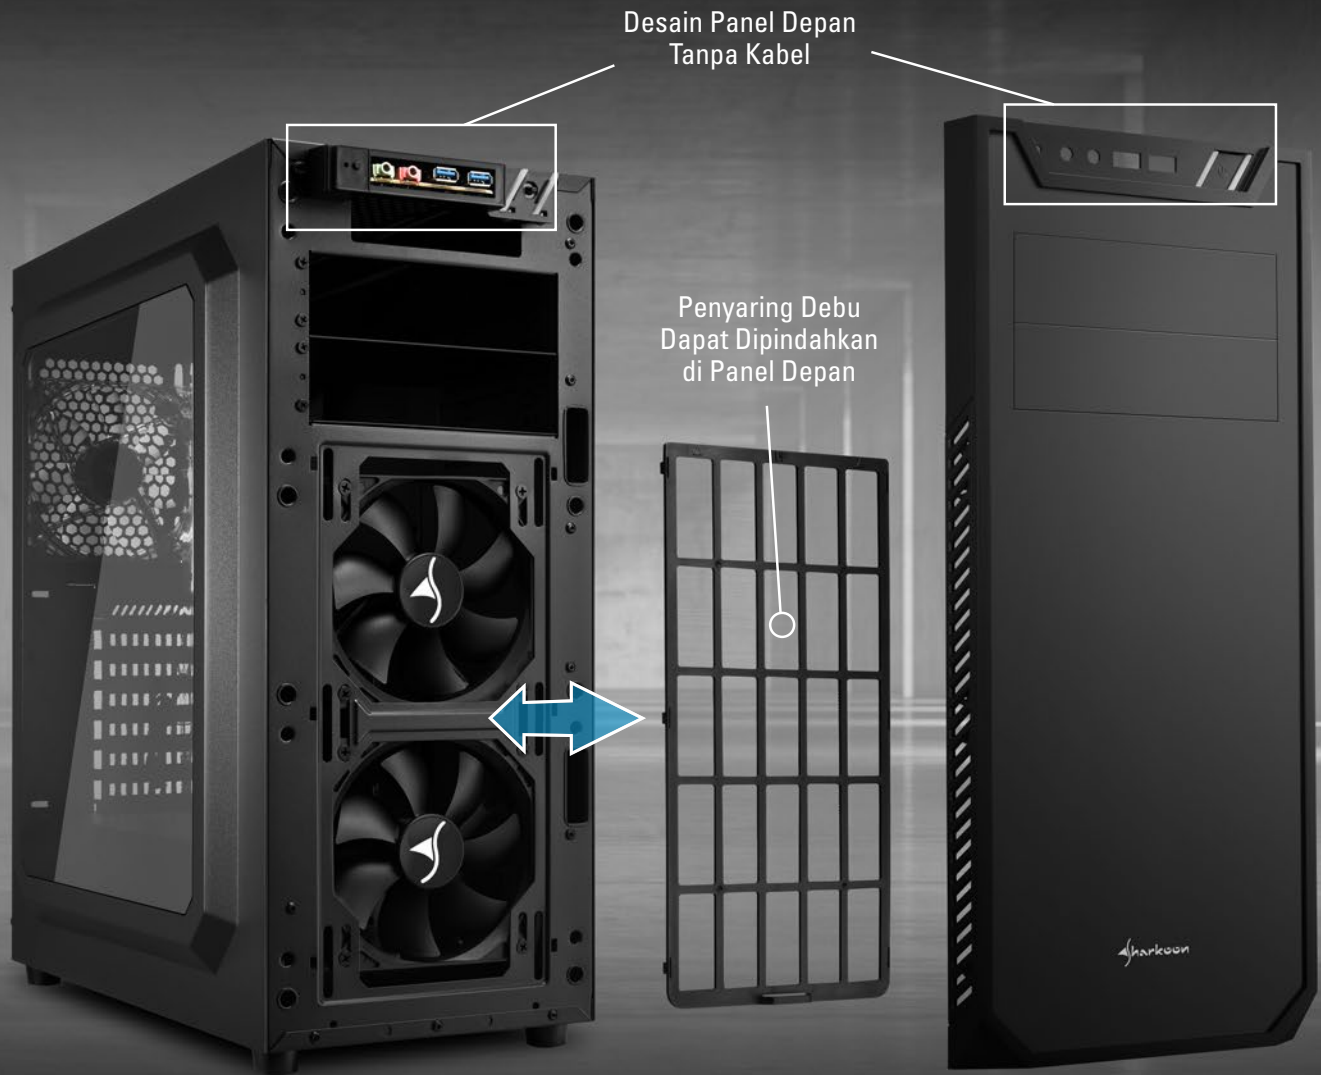

Sharkoon

V57

ATX PC CASE

Versi Casing

VS7 WINDOW

- Sisi Panel: Akrilik
- Panel Depan: 2x 120 mm Kipas (Terinstal)
- Panel Atas: 3x 120 mm atau 2x 140 mm Kipas (Opsional)
- Panel Belakang: 1x 120 mm Kipas LED (Terinstal)

VS7

- Sisi Panel: Logam
- Panel Depan: 1x 120 mm Kipas (Terinstal)
- Sisi Panel: 2x 120 mm Kipas (Opsional)
- Panel Belakang: 1x 120 mm Kipas (Terinstal)

Opsi Instalasi Serbaguna

Pengaturan Sistematis

Catu daya dan sampai dua 3.5" atau dua 2.5" hard drives dapat dipisahkan pada bawah casing di dalam terowong, hingga tidak mengurangi penampilanya.

Potongan Lubang Lonjong untuk Penempatan Fleksibel bagi Kandang HDD

Proteksi Komponen yang Optimal

Penyaring Debu Dapat Dipindahkan pada Panel Bawah

Penyaring Debu dengan Pengikat Magnetik pada Panel Atas