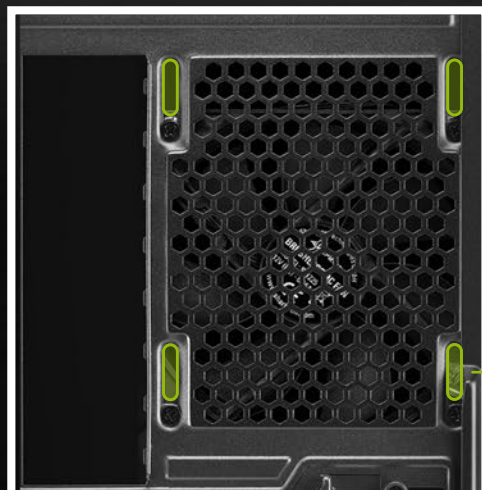

Panel Belakang

1x 120 mm Kipas
(Terinstal VS7)

1x 120 mm Kipas LED
(Terinstal VS7 Window)