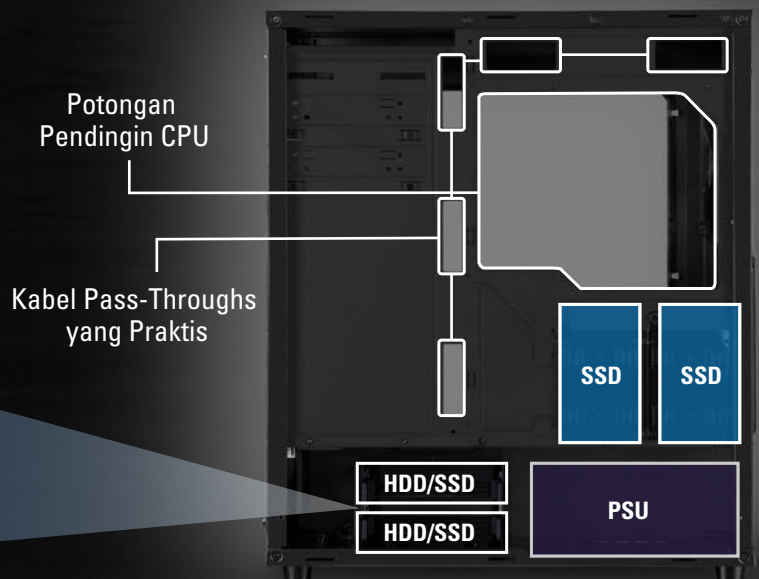

Sharkoon

V57

ATX PC CASE

Versi Casing

VS7 WINDOW

- Sisi Panel: Akrilik
- Panel Depan: 2x 120 mm Kipas (Terinstal)
- Panel Atas: 3x 120 mm atau 2x 140 mm Kipas (Opsional)
- Panel Belakang: 1x 120 mm Kipas LED (Terinstal)

VS7

- Sisi Panel: Logam
- Panel Depan: 1x 120 mm Kipas (Terinstal)
- Sisi Panel: 2x 120 mm Kipas (Opsional)
- Panel Belakang: 1x 120 mm Kipas (Terinstal)

Opsi Instalasi Serbaguna

Pengaturan Sistematis

Catu daya dan sampai dua 3.5" atau dua 2.5" hard drives dapat dipisahkan pada bawah casing di dalam terowong, hingga tidak mengurangi penampilanya.

Potongan Lubang Lonjong untuk Penempatan Fleksibel bagi Kandang HDD

Proteksi Komponen yang Optimal

Penyaring Debu Dapat Dipindahkan pada Panel Bawah

Penyaring Debu dengan Pengikat Magnetik pada Panel Atas