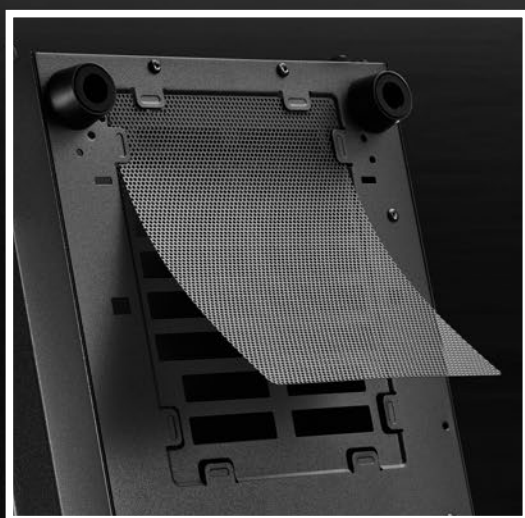

Sharkoon

V57

ATX PC CASE

Behuizing varianten

VS7 WINDOW

- Zijpaneel: Acryl
- Frontpaneel: 2x 120 mm fans (voorgeïnstalleerd)
- Toppaneel: 3x 120 mm or 2x 140 mm fans (optioneel)
- Achterzijde: 1x 120 mm LED fan (voorgeïnstalleerd)

VS7

- Zijpaneel: Metaal
- Front Panel: 1x 120 mm fan (voorgeïnstalleerd)
- Zijpaneel: 2x 120 mm fans (optioneel)
- Achterzijde: 1x 120 mm fan (voorgeïnstalleerd)

Veelzijdige installatieopties

Systematische regeling

De voeding en tot wel 3.5 " of twee 2.5 " harde schijven kunnen worden losgekoppeld op de onderkant van de behuizing in de tunnel, waardoor het uiterlijk niet wordt aangetast

Ovale gatuitsparingen voor flexibele
Plaatsing van de HDD-cage

Installatie opening
voor CPU koeler

Praktische
kabeldoorgangen

Optimale componentbescherming

Verwijderbare stoffilter op het bodempaneel

Stoffilter met magnetische sluiting op het bovenpaneel

Variabele ventilatorconfiguratie