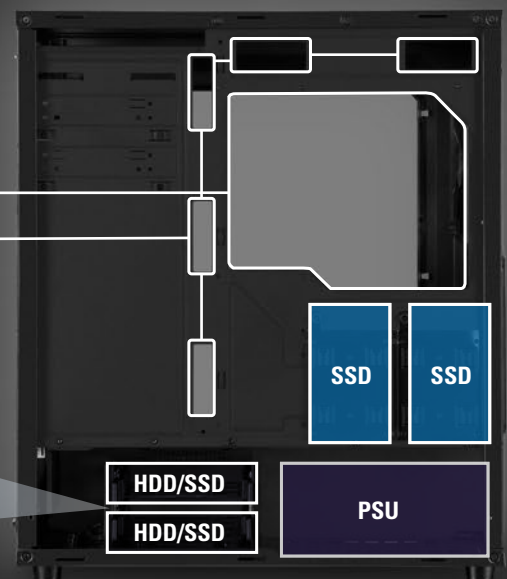

Ovale gatuitsparingen voor flexibele
Plaatsing van de HDD-cage

Installatie opening
voor CPU koeler

Praktische
kabeldoorgangen