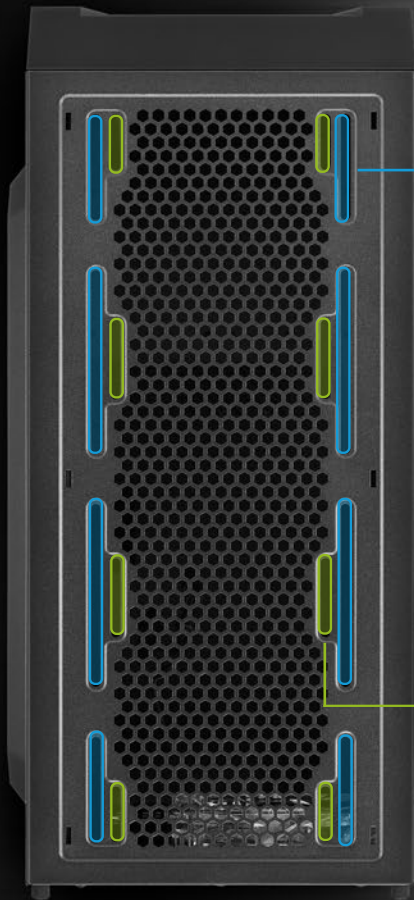

Sharkoon

V57

ATX PC CASE

Behuizing varianten

VS7 WINDOW

- Zijpaneel: Acryl
- Frontpaneel: 2x 120 mm fans (voorgeïnstalleerd)
- Toppaneel: 3x 120 mm or 2x 140 mm fans (optioneel)
- Achterzijde: 1x 120 mm LED fan (voorgeïnstalleerd)

De voeding en tot wel 3.5 " of twee 2.5 " harde schijven kunnen worden losgekoppeld op de onderkant van de behuizing in de tunnel, waardoor het uiterlijk niet wordt aangetast

Ovale gatuitsparingen voor flexibele
Plaatsing van de HDD-cage

Achterzijde

1x 120 mm fan
(voorgeïnstalleerd VS7)

1x 120 mm LED fan
(voorgeïnstalleerd VS7 Window)

Variabele ventilatorconfiguratie

Toppaneel (alleen VS7 Window)

2x 140 mm fans
(optioneel)

1x 280 mm radiator
(optioneel)

3x 120 mm fans
(optioneel)

1x 240 mm radiator
(optioneel)

1x 360 mm radiator
(optioneel)

Zijpaneel (alleen VS7)

2x 120 mm fans
(optioneel)

Specificaties

Algemeen:

■ Vormfactor :	ATX	ATX
■ Uitbreidingssloten:	7	7
■ Gelakt interieur:	✓	✓
■ Tool-Free Device installatie:	✓	✓
■ Kabelmanagement systeem:	✓	✓
■ Zijpaneel:	Metaal	Acryl
■ Gewicht:	5,52 kg	5,57 kg
■ Afmetingen (L x B x H):	45,0 x 22,1 x 47,3 cm	45,0 x 22,1 x 47,3 cm