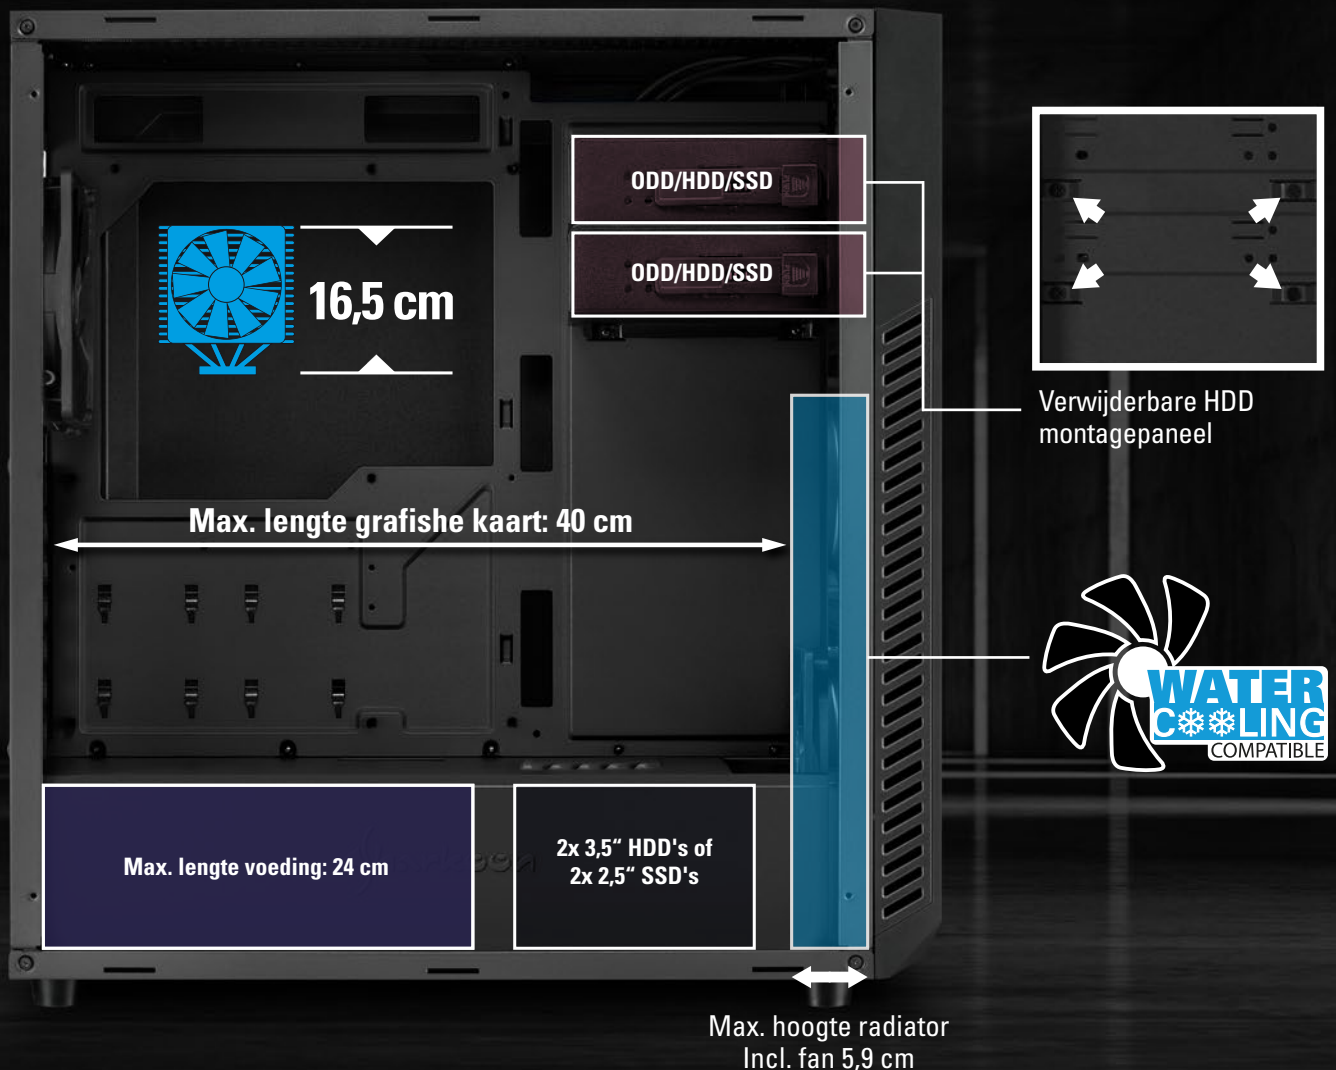

Sharkoon

V57

ATX PC CASE

Behuizing varianten

VS7 WINDOW

- Zijpaneel: Acryl
- Frontpaneel: 2x 120 mm fans (voorgeïnstalleerd)
- Toppaneel: 3x 120 mm or 2x 140 mm fans (optioneel)
- Achterzijde: 1x 120 mm LED fan (voorgeïnstalleerd)

VS7

- Zijpaneel: Metaal
- Front Panel: 1x 120 mm fan (voorgeïnstalleerd)
- Zijpaneel: 2x 120 mm fans (optioneel)
- Achterzijde: 1x 120 mm fan (voorgeïnstalleerd)

Veelzijdige installatieopties

Systematische regeling

De voeding en tot wel 3.5 " of twee 2.5 " harde schijven kunnen worden losgekoppeld op de onderkant van de behuizing in de tunnel, waardoor het uiterlijk niet wordt aangetast

Ovale gatuitsparingen voor flexibele
Plaatsing van de HDD-cage

3x 120 mm fans
(optioneel)

1x 240 mm radiator
(optioneel)

1x 360 mm radiator
(optioneel)

Zijpaneel (alleen VS7)

2x 120 mm fans
(optioneel)

Specificaties

Algemeen:

■ Vormfactor :	ATX	ATX
■ Uitbreidingssloten:	7	7
■ Gelakt interieur:	✓	✓
■ Tool-Free Device installatie:	✓	✓
■ Kabelmanagement systeem:	✓	✓
■ Zijpaneel:	Metaal	Acryl
■ Gewicht:	5,52 kg	5,57 kg
■ Afmetingen (L x B x H):	45,0 x 22,1 x 47,3 cm	45,0 x 22,1 x 47,3 cm