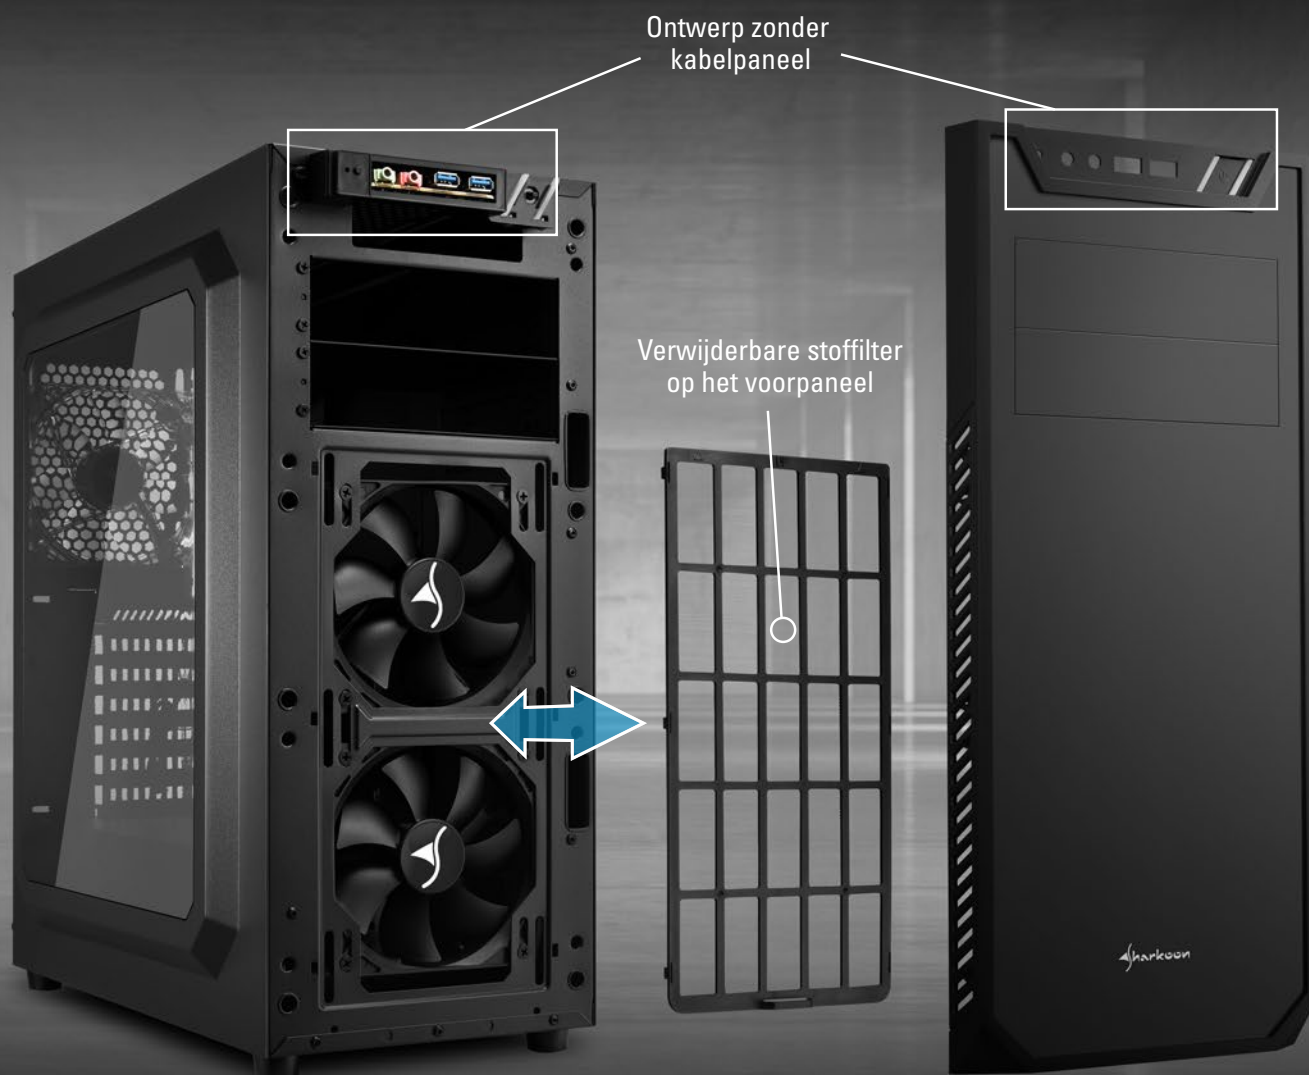

De voeding en tot wel 3.5 " of twee 2.5 " harde schijven kunnen worden losgekoppeld op de onderkant van de behuizing in de tunnel, waardoor het uiterlijk niet wordt aangetast

Ovale gatuitsparingen voor flexibele
Plaatsing van de HDD-cage

Installatie opening
voor CPU koeler

Praktische
kabeldoorgangen

Optimale componentbescherming

Verwijderbare stoffilter op het bodempaneel

Stoffilter met magnetische sluiting op het bovenpaneel

Variabele ventilatorconfiguratie