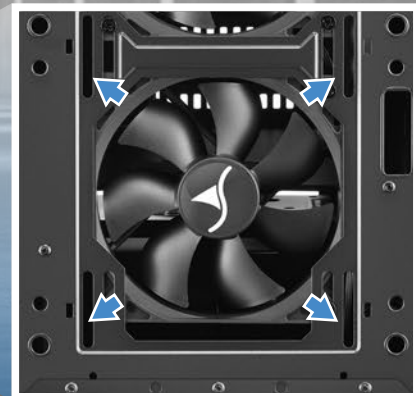

Frontpaneel

2x 140 mm fans
(optioneel)

1x 280 mm radiator
(optioneel)

2x 120 mm fans
(1x voorgeïnstalleerd VS7)
(2x voorgeïnstalleerd VS7 Window)

1x 240 mm radiator
(optioneel)

Ovale gat uitsparingen voor
modulaire fan installatie