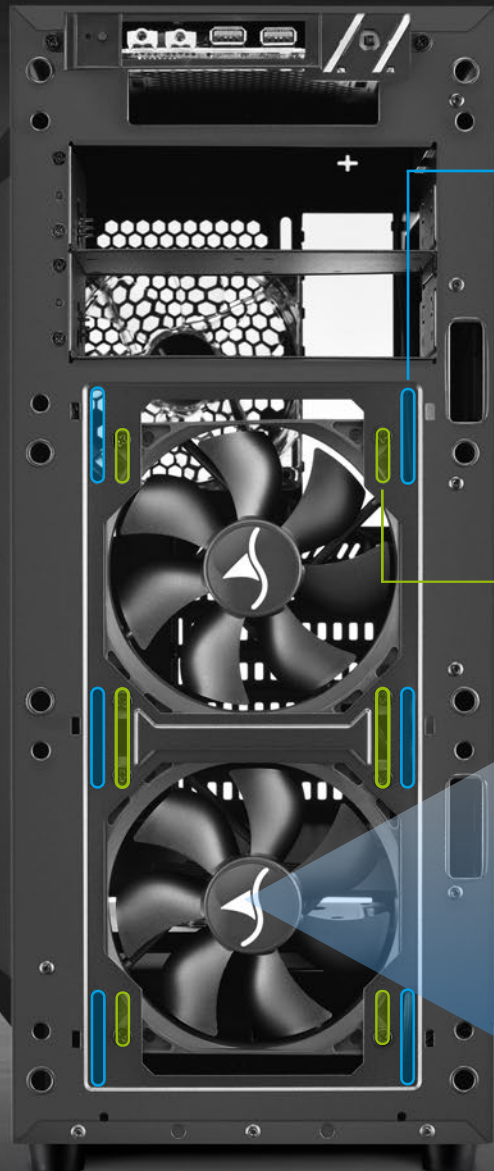

Variabele ventilatorconfiguratie

Frontpaneel

2x 140 mm fans
(optioneel)

1x 280 mm radiator
(optioneel)

2x 120 mm fans
(1x voorgeïnstalleerd VS7)
(2x voorgeïnstalleerd VS7 Window)

1x 240 mm radiator
(optioneel)