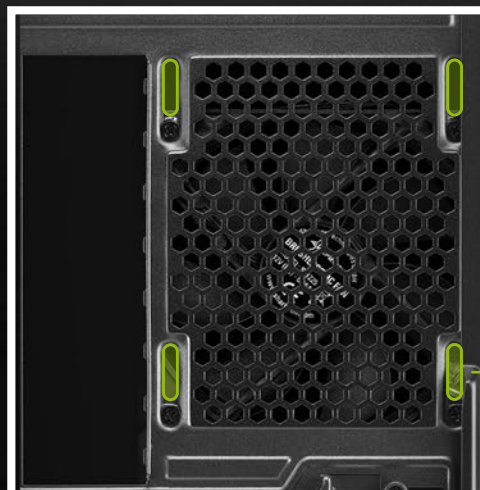

Achterzijde

1x 120 mm fan
(voorgeïnstalleerd VS7)

1x 120 mm LED fan
(voorgeïnstalleerd VS7 Window)