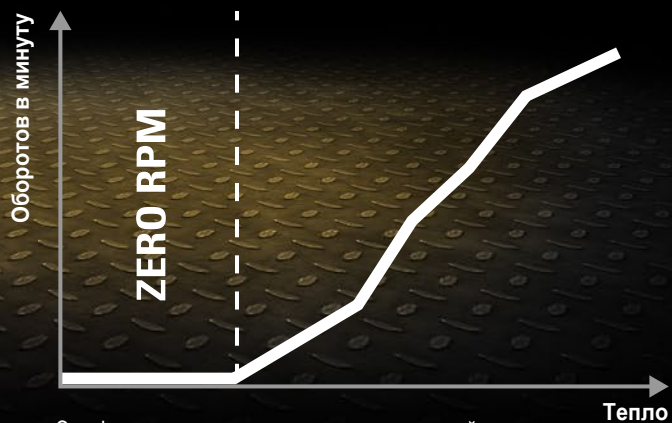

Sharkoon

ФУНКЦИЯ ZERO RPM

Функция отключает вращение вентилятора блока питания, обеспечивая бесшумную работу при низких и средних нагрузках. Когда система снова требует активного охлаждения, вращение вентилятора автоматически возобновляется.

СКОРОСТЬ ВЕНТИЛЯТОРА

Эта функция зависит от окружающих условий и поэтому может меняться