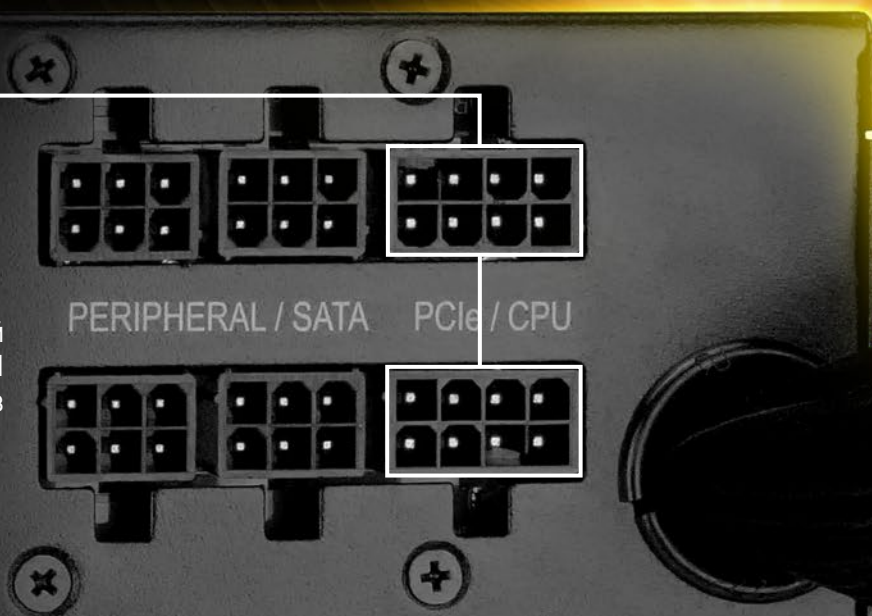

2x 6+2-контактных разъема PCIe

3x разъема SATA

3x разъема SATA

3x разъема SATA

3x разъема IDE

Разъем флоппи-дисковода

МОЩНОСТЬ ДЛЯ ВЫСОКОЭФФЕКТИВНЫХ ПЛАТФОРМ

Входящий в комплект модульный 4+4-контактный кабель ЦП можно вставить в один из разъемов PCIe / CPU.