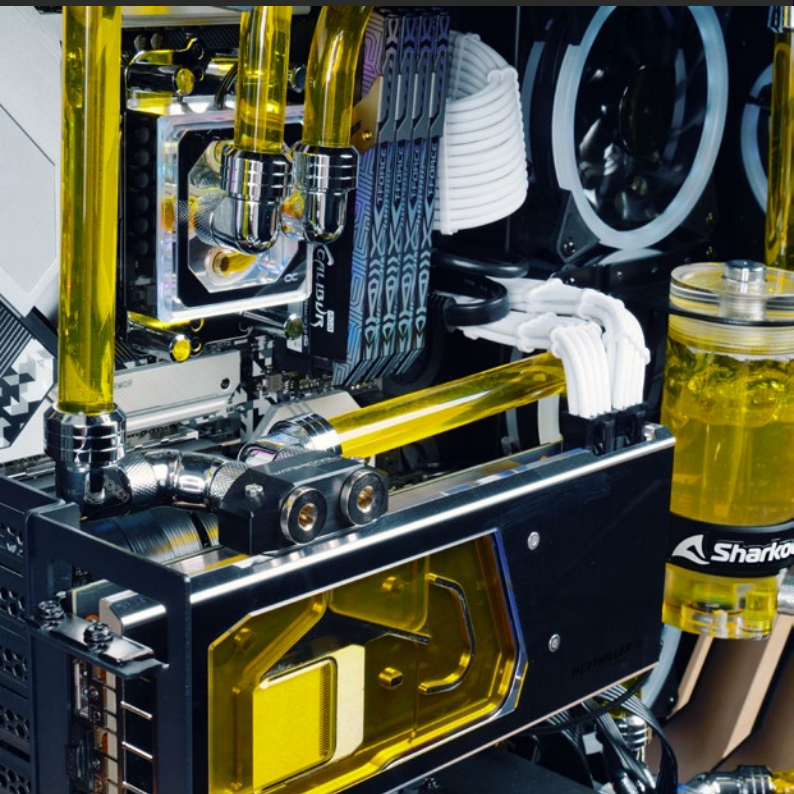

Sharkoon

ELITE SHARK

CA700 ATX PC CASE

Sharkoon は印象が深く残るプレミアムケース、ELITE SHARK CA700 をご紹介します。印象的な外観で高品質な当製品は、CA700 を構成する強大なサイズであることが多数の機能としっかりと調和します。最大で 8 つの RGB ファンと 2 つの 360 mm ラジエーターを持つ冷却システムをケース内の空間で見つけることができます。一方でグラフィックカードは垂直に配置することもできます。さらにケース本体はベースに基づき、4 つのポジションに傾けて固定をすることが可能です。

理想的な冷却パフォーマンス

エレガントなデザインの ELITE SHARK CA700 は、ケースのあらゆる方向から理想的なエアフローを作り出す機会が利用できるように作られています。システムがフル稼働をしている時ですら、理想的な冷却を常に保証いたします。

取り付けられた構成部品を効率的に冷却するための 120 mm RGB LED ファンを最大で 8 つ取り付けることができるオプションがございます。すぐに使えるようすでに 5 つのファンが設置されています。

ケースのサイズが非常に大きいため、相当して照らされた構成部品の外見を可視化できるようになりました。

そしてこれらは、大規模な水冷システムとともに私たち独自の素晴らしい技術となっております。必要に応じて、グラフィックカードを縦に取り付けることができ、サイドパネルの強化ガラスを通して光を輝かせることができます。

未来的なデザイン

通常の PC ケースは、シンプルで長方形のフォームによって認識されます。

ELITE SHARK CA700 は通常のものとはかなり違い、デザインそしてフォームが特徴的に反映されています。継続的に空気の流れを保証する 6 面の輪郭と未来的なオープンフレームは目を惹きつけるデザインとなっております。

スタイルと効率がこれまで調和したことはありません。贅沢な一品があなたをエリートへと導きます。

今までの型を破る

ELITE SHARK CA700 は驚くほど型破りなフォームと単一で大きなベースが印象的なものとなるでしょう。そのためケースは目を引くだけでなく、4 つの段階で傾斜調節と固定を可能にするオプションを提供します。

ケースの右側では、ケーブルを簡単且つ巧みに調節が可能で、パネルサイドの後ろに隠すこともできます。左側のガラス製サイドパネルは、パネルを下から支える取り付けブラケットにより、簡単に取り付けたり取り外したりできます。