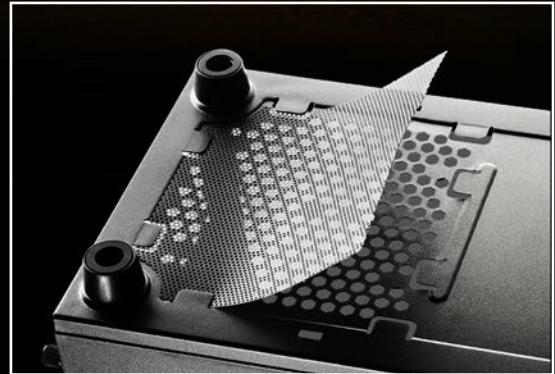

RGB versiyonu

4-Portlu adreslenebilir
RGB Kontrolü

RENKLİ VE DÜZENLİ

4x

120 mm

120 mm Adreslenebilir
RGB LED Fanlar
ya da tek renk
LED fanları

Ön panelin her iki tarafında
çıkarılabilir toz filtreleri

Temperli Cam

Kolayca Erişilebilen Ön Panel üstü
USB 3.0 portu

Alt Panelde Çıkarılabilir
Toz Filtresi

ÖZELLİKLER

TG4 ATX PC CASE

Genel:

- Form Faktörü: ATX
- Genişleme Yuvaları: 6
- İç Boyama: ✓
- Kablo Düzenleme Sistemi: ✓
- Temperli Cam Yan Panel: ✓
- Ana Gövde Rengi: Siyah
- Mevcut Sürümler: RGB, Kırmızı, Mavi
- Ağırlık: 5,3 kg
- Boyutlar (U x G x Y): 45,5 x 20,0 x 43,0 cm