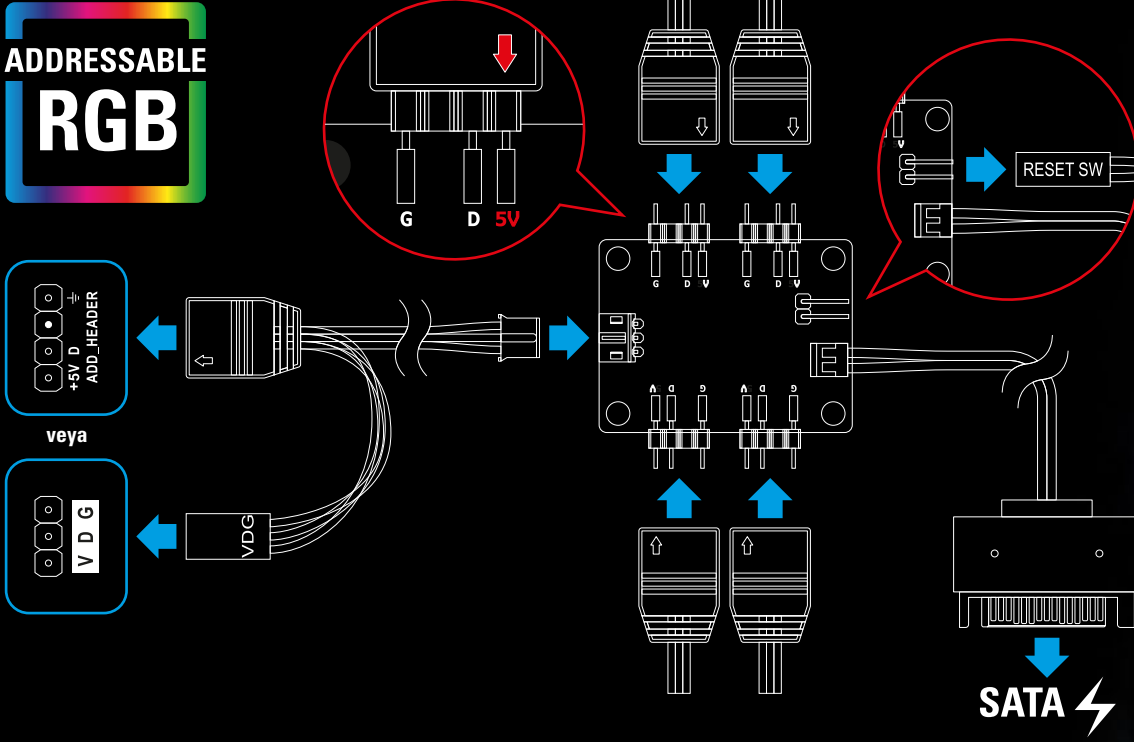

Sharkoon

TG4
ATX PC CASE

KASA SEÇENEKLERİ

TG4 RGB
(4x 120 mm RGB LED Fanlar)

TG4 Red
(4x 120 mm LED fanlar)

TG4 Blue
(4x 120 mm LED fanlar)

4-PORTLU ADRESLENEBİLİR RGB KONTROLÜ

TG4 RGB, 4-portlu adreslenebilir RGB kontrol aygıtı içerir. Bu sayede RGB kontrolü, anakart yazılımı aracılığıyla kolayca kontrol ve senkronize edilebilir. RGB bileşeni 16,8 milyon çoklu renk seçenekleri ile aydınlatılabilir.

MANUEL RENK KONTROLÜ

TG4 RGB, adreslenebilir RGB kontrolü olmayan anakartlar için manuel renk kontrol fonksiyonuna sahiptir. Kasa'nın içine monte edildiğinde ve güç kaynağında bir SATA konektörüne bağlandığında, RGB fanları on dört farklı renk moduyla aydınlatılabilir ya da istenilirse aydınlatılma tamamen devre dışı bırakılabilir.

Kolayca Erişilebilen Ön Panel üstü
USB 3.0 portu

Alt Panelde Çıkarılabilir
Toz Filtresi

ÖZELLİKLER

TG4 ATX PC CASE

Genel:

- Form Faktörü: ATX
- Genişleme Yuvaları: 6
- İç Boyama: ✓
- Kablo Düzenleme Sistemi: ✓
- Temperli Cam Yan Panel: ✓
- Ana Gövde Rengi: Siyah
- Mevcut Sürümler: RGB, Kırmızı, Mavi
- Ağırlık: 5,3 kg
- Boyutlar (U x G x Y): 45,5 x 20,0 x 43,0 cm

I/O:

- USB 3.0 (Üst): 2
- Ses (Üst): ✓

Maks. Sürücü Yuvaları:

- 3,5": 2
- 2,5": 4

Fan Yapılandırması:

- Ön Panel: 3x 120 mm RGB LED Fanlar (TG4 RGB)
3x 120 mm LED Fanlar (TG4 Red/ Blue)
- Arka Panel: 1x 120 mm RGB LED Fan (TG4 RGB)
1x 120 mm LED Fanlar (TG4 Red/ Blue)