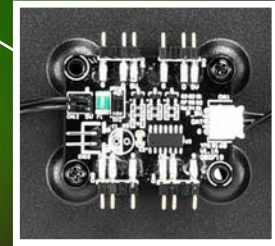

Sharkoon

TG4
ATX PC CASE

KASA SEÇENEKLERİ

TG4 RGB
(4x 120 mm RGB LED Fanlar)

TG4 Red
(4x 120 mm LED fanlar)

TG4 Blue
(4x 120 mm LED fanlar)

4-PORTLU ADRESLENEBİLİR RGB KONTROLÜ

TG4 RGB, 4-portlu adreslenebilir RGB kontrol aygıtı içerir. Bu sayede RGB kontrolü, anakart yazılımı aracılığıyla kolayca kontrol ve senkronize edilebilir. RGB bileşeni 16,8 milyon çoklu renk seçenekleri ile aydınlatılabilir.

MANUEL RENK KONTROLÜ

TG4 RGB, adreslenebilir RGB kontrolü olmayan anakartlar için manuel renk kontrol fonksiyonuna sahiptir. Kasa'nın içine monte edildiğinde ve güç kaynağında bir SATA konektörüne bağlandığında, RGB fanları on dört farklı renk moduyla aydınlatılabilir ya da istenilirse aydınlatılma tamamen devre dışı bırakılabilir.

RGB versiyonu

4-Portlu adreslenebilir
RGB Kontrolü

RENKLİ VE DÜZENLİ

4x

120 mm

120 mm Adreslenebilir
RGB LED Fanlar
ya da tek renk
LED fanları

Ön panelin her iki tarafında
çıkarılabilir toz filtreleri

Temperli Cam

Kolayca Erişilebilen Ön Panel üstü
USB 3.0 portu

Alt Panelde Çıkarılabilir
Toz Filtresi

ÖZELLİKLER

TG4 ATX PC CASE

Genel:

- Form Faktörü: ATX
- Genişleme Yuvaları: 6
- İç Boyama: ✓
- Kablo Düzenleme Sistemi: ✓
- Temperli Cam Yan Panel: ✓
- Ana Gövde Rengi: Siyah
- Mevcut Sürümler: RGB, Kırmızı, Mavi
- Ağırlık: 5,3 kg
- Boyutlar (U x G x Y): 45,5 x 20,0 x 43,0 cm