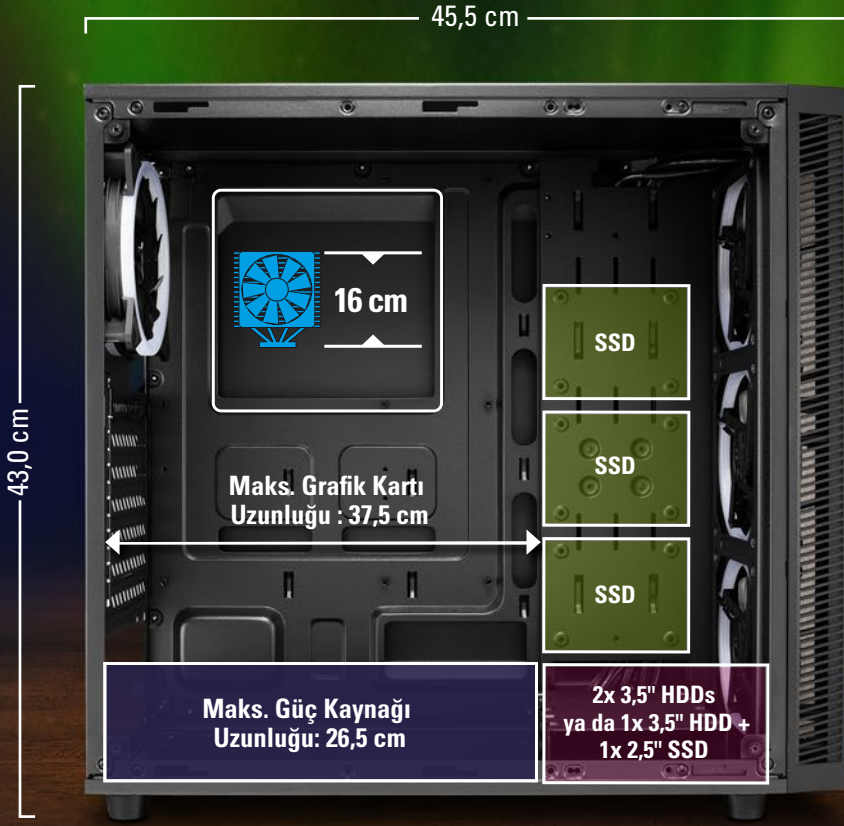

YENİLİKÇİ TASARIM KONSEPTİ

YETERLİ VERİ SAKLAMA

Üç adet 2,5" sürücüsü ön fanların arkasındaki yan panele monte edilebilir. 3,5" sürücüsü alt paneldeki HDD kafesinde yer alır. Diğer sürücüler HDD kafesinin üst tarafına eklenebilir.