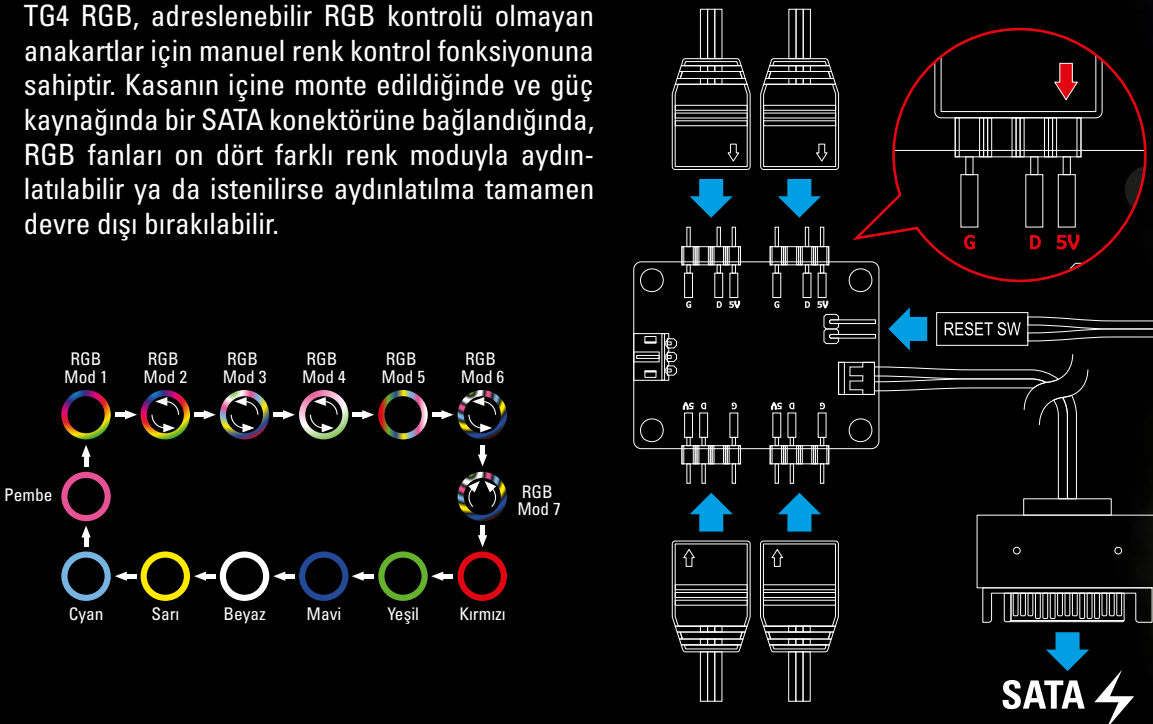

Sharkoon

TG4
ATX PC CASE

KASA SEÇENEKLERİ

TG4 RGB
(4x 120 mm RGB LED Fanlar)

TG4 Red
(4x 120 mm LED fanlar)

TG4 Blue
(4x 120 mm LED fanlar)

4-PORTLU ADRESLENEBİLİR RGB KONTROLÜ

TG4 RGB, 4-portlu adreslenebilir RGB kontrol aygıtı içerir. Bu sayede RGB kontrolü, anakart yazılımı aracılığıyla kolayca kontrol ve senkronize edilebilir. RGB bileşeni 16,8 milyon çoklu renk seçenekleri ile aydınlatılabilir.

MANUEL RENK KONTROLÜ

TG4 RGB, adreslenebilir RGB kontrolü olmayan anakartlar için manuel renk kontrol fonksiyonuna sahiptir. Kasa'nın içine monte edildiğinde ve güç kaynağında bir SATA konektörüne bağlandığında, RGB fanları on dört farklı renk moduyla aydınlatılabilir ya da istenilirse aydınlatılma tamamen devre dışı bırakılabilir.

Kolayca Erişilebilen Ön Panel üstü
USB 3.0 portu

Alt Panelde Çıkarılabilir
Toz Filtresi

ÖZELLİKLER

TG4 ATX PC CASE

Genel:

- Form Faktörü: ATX
- Genişleme Yuvaları: 6
- İç Boyama: ✓
- Kablo Düzenleme Sistemi: ✓
- Temperli Cam Yan Panel: ✓
- Ana Gövde Rengi: Siyah
- Mevcut Sürümler: RGB, Kırmızı, Mavi
- Ağırlık: 5,3 kg
- Boyutlar (U x G x Y): 45,5 x 20,0 x 43,0 cm

I/O:

- USB 3.0 (Üst): 2
- Ses (Üst): ✓

Maks. Sürücü Yuvaları:

- 3,5": 2
- 2,5": 4

Fan Yapılandırması:

- Ön Panel: 3x 120 mm RGB LED Fanlar (TG4 RGB)
3x 120 mm LED Fanlar (TG4 Red/ Blue)
- Arka Panel: 1x 120 mm RGB LED Fan (TG4 RGB)
1x 120 mm LED Fanlar (TG4 Red/ Blue)