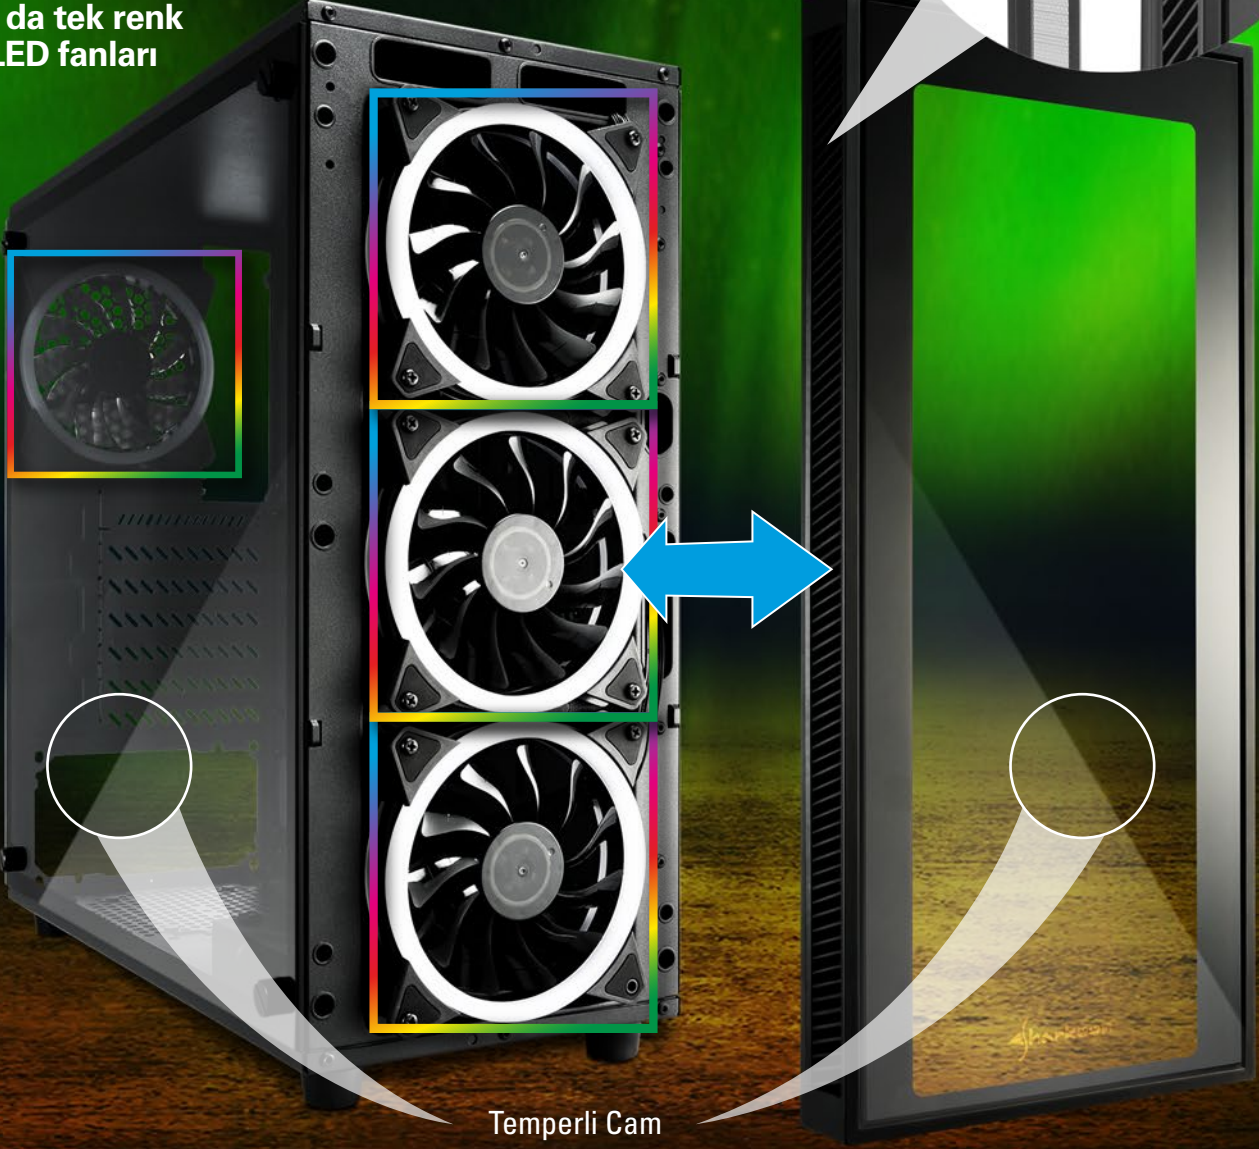

RGB versiyonu

4-Portlu adreslenebilir
RGB Kontrolü

RENKLİ VE DÜZENLİ

4x

120 mm

120 mm Adreslenebilir
RGB LED Fanlar
ya da tek renk
LED fanları

Ön panelin her iki tarafında
çıkarılabilir toz filtreleri

Temperli Cam

Kolayca Erişilebilen Ön Panel üstü
USB 3.0 portu

Alt Panelde Çıkarılabilir
Toz Filtresi

ÖZELLİKLER

TG4 ATX PC CASE

Genel:

- Form Faktörü: ATX
- Genişleme Yuvaları: 6
- İç Boyama: ✓
- Kablo Düzenleme Sistemi: ✓
- Temperli Cam Yan Panel: ✓
- Ana Gövde Rengi: Siyah
- Mevcut Sürümler: RGB, Kırmızı, Mavi
- Ağırlık: 5,3 kg
- Boyutlar (U x G x Y): 45,5 x 20,0 x 43,0 cm